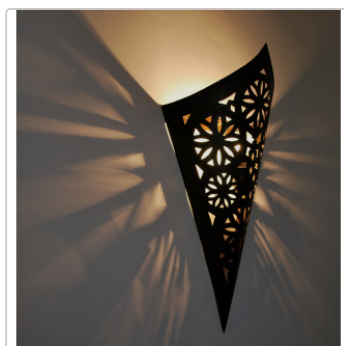

Eisen- Wandlampe RISCHA

Art-Nr.: 17320 / GTIN: 4262445880708 / Marke: [L'Artisan](#)

L'Artisan
Orientalische Wohnkultur

27,95EUR

inkl. 19% USt. zzgl. Versand

 Sofort verfügbar. Lieferzeit: 1-3 Tage

Produktart: Wandleuchte
Höhe: 45cm

Breite: 22cm
Tiefe: 10cm
Lieferumfang: zur Selbstmontage!! 1x E-14 Winkelfassung (bis 40 Watt) / CE-Geprüft
Wichtiger Hinweis:: 100% Marokkanisches Kunsthandwerk

Im Orientalischen Stil wurde die Wandlampe aus Massiven Kunstschmiedeeisen in Reiner Handarbeit in Marrakech gefertigt. Durch die ausgeschlagenen Ornamente im Metall wirft das Licht Bezaubernde Schattenspiele. Der Schirm wurde traditionell mit einer Rostpatina überzogen und mit Klarlack versiegelt. Die Wandlampe (Schirm) wird einfach mit einem Hacken über Ihre Stromquelle an die Wand angebracht.