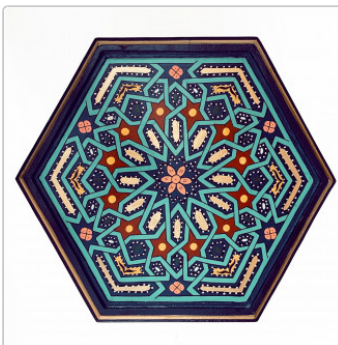

Orientalischer Beistelltisch SARGYA blau

Art-Nr.: 17600 / GTIN: 4262445883648 / Marke: [L'Artisan](#)

L'Artisan

Orientalische Wohnkultur

109,95EUR

inkl. 19% USt. zzgl. Versand

🚚 Sofort verfügbar. Lieferzeit: 1-3 Tage

Höhe: ca. 50cm

Breite: ca. 42cm

Sechseckiger Orientalischer Beistelltisch SARGYA aus Holz. Die in feine Handarbeit (Kunstmalerie in Maurischen- Stil) Mosharabia - Holzornamente, die aufwendig aus mehreren Einzelteilen zusammengefügt sind, verleihen dem Tisch eine besondere Note.