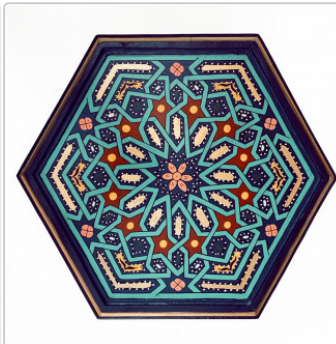

Orientalischer Beistelltisch SARGYA blau

Art-Nr.: 17600 / GTIN: 4262445883648 / Marke: [L'Artisan](#)

L'Artisan
Orientalische Wohnkultur

109,95EUR

inkl. 19% USt. zzgl. Versand

🚚 Sofort verfügbar. Lieferzeit: 1-3 Tage

Höhe: ca. 50cm

Breite: ca. 42cm

Sechseckiger Orientalischer Beistelltisch SARGYA aus Holz. Die in feine Handarbeit (Kunstmalerie in Maurischen- Stil) Mosharabia - Holzornamente, die aufwendig aus mehreren Einzelteilen zusammengefügt sind, verleihen dem Tisch eine besondere Note.