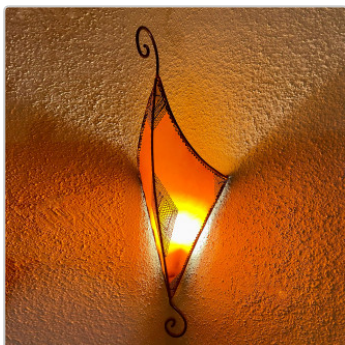

## Leder- Wandlampe RICHA orange

Art-Nr.: 10565 / GTIN: 4262445881132 / Marke: [L'Artisan](#)

**L'Artisan**  
Orientalische Wohnkultur

**27,95EUR**

inkl. 19% USt. zzgl. Versand

🚚 Sofort verfügbar. Lieferzeit: 1-3 Tage

Produktart: Wandleuchte  
Lederfarbe: Orange

## Produktinformation

---

Höhe:	Ca. 47cm
Breite:	Ca. 22cm
Tiefe:	Ca. 11cm
Wichtiger Hinweis::	E-14 Winkelfassung zur Selbstmontage? Unsere E-14 Winkelfassung ist CE-geprüft und für den Einsatz von bis zu 40 Watt ausgelegt.

Die Wandleuchte aus behandeltem, geruchsneutralem Ziegenleder wurde orange eingefärbt (Naturgerberei) und mit Klarlack versiegelt. Das lackierte hangearbeitete Gestell aus massivem Kunstschmiedeeisen ist mit Ausschlagarbeiten verziert und wird mit dem Leder umspannt. Das entstehende warme Licht spendet Wärme und lädt ein zum Entspannen. Die Wandampe kann einfach mittels einem Haken über die Leuchtquelle an der Wand angebracht und ohne Elektrik geliefert.