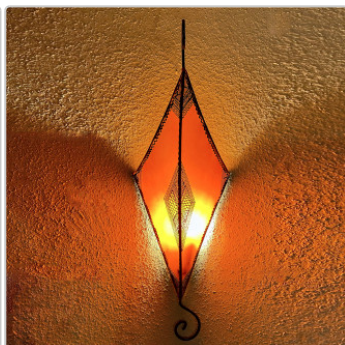

## Leder- Wandlampe RICHA orange

Art-Nr.: 10565 / GTIN: 4262445881132 / Marke: [L'Artisan](#)

**L'Artisan**  
Orientalische Wohnkultur

**27,95EUR**

inkl. 19% USt. zzgl. Versand

🚚 Sofort verfügbar. Lieferzeit: 1-3 Tage

Produktart: Wandleuchte  
Lederfarbe: Orange

## Produktinformation

---

Höhe:	Ca. 47cm
Breite:	Ca. 22cm
Tiefe:	Ca. 11cm
Wichtiger Hinweis::	E-14 Winkelfassung zur Selbstmontage? Unsere E-14 Winkelfassung ist CE-geprüft und für den Einsatz von bis zu 40 Watt ausgelegt.

Die Wandleuchte aus behandeltem, geruchsneutralem Ziegenleder wurde orange eingefärbt (Naturgerberei) und mit Klarlack versiegelt. Das lackierte hangearbeitete Gestell aus massivem Kunstschmiedeeisen ist mit Ausschlagarbeiten verziert und wird mit dem Leder umspannt. Das entstehende warme Licht spendet Wärme und lädt ein zum Entspannen. Die Wandampe kann einfach mittels einem Haken über die Leuchtquelle an der Wand angebracht und ohne Elektrik geliefert.