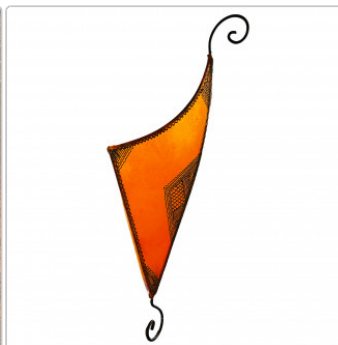

## Leder- Wandlampe RICHA orange

Art-Nr.: 10565 / GTIN: 4262445881132 / Marke: [L'Artisan](#)

**L'Artisan**  
Orientalische Wohnkultur

**27,95EUR**

inkl. 19% USt. zzgl. Versand

🚚 Sofort verfügbar. Lieferzeit: 1-3 Tage

Produktart: Wandleuchte  
Lederfarbe: Orange

## Produktinformation

---

Höhe:	Ca. 47cm
Breite:	Ca. 22cm
Tiefe:	Ca. 11cm
Wichtiger Hinweis::	E-14 Winkelfassung zur Selbstmontage? Unsere E-14 Winkelfassung ist CE-geprüft und für den Einsatz von bis zu 40 Watt ausgelegt.

Die Wandleuchte aus behandeltem, geruchsneutralem Ziegenleder wurde orange eingefärbt (Naturgerberei) und mit Klarlack versiegelt. Das lackierte hangearbeitete Gestell aus massivem Kunstschmiedeeisen ist mit Ausschlagarbeiten verziert und wird mit dem Leder umspannt. Das entstehende warme Licht spendet Wärme und lädt ein zum Entspannen. Die Wandampe kann einfach mittels einem Haken über die Leuchtquelle an der Wand angebracht und ohne Elektrik geliefert.