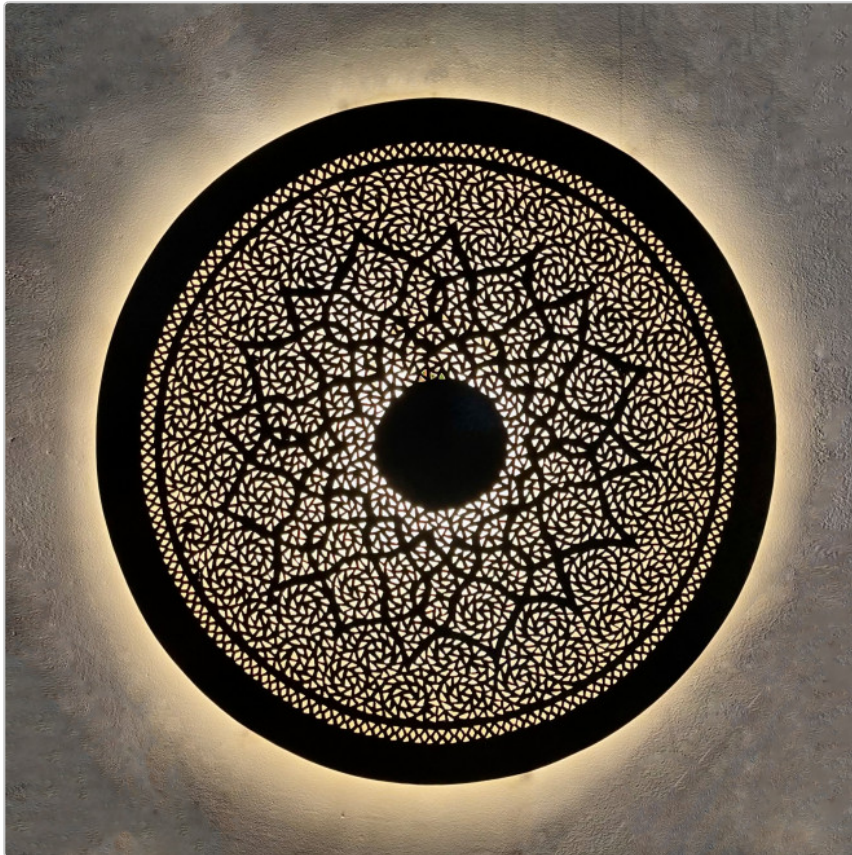

Marokkanische Messing-Wandleuchte DORA-ZWACK-L2 D60cm

Art-Nr.: 129972

179,95EUR

inkl. 19% USt. zzgl. Versand

🔒 Nur noch 1 Stück verfügbar. Lieferzeit: 1-3 Tage

Material: Messing
Metallfarbe: Altmessing
Durchmesser: Ca. 60cm
Lieferumfang: !!zur Selbstmontage!! 1x E-14 Winkelfassung (bis 40 Watt) / CE-Geprüft
Wichtiger Hinweis:: 100% traditionelle Handarbeit aus Marrakech !!

Trendige Messinglampe ! Ein wahres Designerstück ist diese marokkanische Lampe aus Messing, die in feinsten Handarbeit bearbeitet wurde. Die filigranen Ornamente im Metall schaffen ein unnachahmliches Licht- und Schattenspiel, das jedem Raum Exklusivität verleiht und besondere Lichtakzente im Raum setzt. Die Oberfläche wurde mit einer speziellen Patina überzogen, so dass der Goldton des Messings antik erscheint und nur noch dezent durchschimmern kann. Dieses Werkstück ist 100%ige marokkanische Handwerkskunst. Durchmesser :57cm

Auch in 80cm und 100cm bei uns erhältlich. Auf Anfrage können wir diese Wandleuchten für Sie auch in Silber (Matt oder Glänzend) anfertigen.
