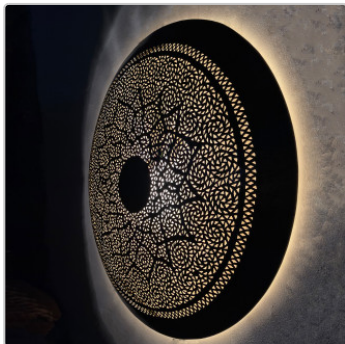

Marokkanische Messing-Wandleuchte DORA-ZWACK-L2 D60cm

Art-Nr.: 129972

179,95EUR

inkl. 19% USt. zzgl. Versand

🔒 Nur noch 1 Stück verfügbar. Lieferzeit: 1-3 Tage

Material: Messing
Metallfarbe: Altmessing
Durchmesser: Ca. 60cm
Lieferumfang: !!zur Selbstmontage!! 1x E-14 Winkelfassung (bis 40 Watt) / CE-Geprüft
Wichtiger Hinweis:: 100% traditionelle Handarbeit aus Marrakech !!

Trendige Messinglampe ! Ein wahres Designerstück ist diese marokkanische Lampe aus Messing, die in feinsten Handarbeit bearbeitet wurde. Die filigranen Ornamente im Metall schaffen ein unnachahmliches Licht- und Schattenspiel, das jedem Raum Exklusivität verleiht und besondere Lichtakzente im Raum setzt. Die Oberfläche wurde mit einer speziellen Patina überzogen, so dass der Goldton des Messings antik erscheint und nur noch dezent durchschimmern kann. Dieses Werkstück ist 100%ige marokkanische Handwerkskunst. Durchmesser :57cm

Auch in 80cm und 100cm bei uns erhältlich. Auf Anfrage können wir diese Wandleuchten für Sie auch in Silber (Matt oder Glänzend) anfertigen.
