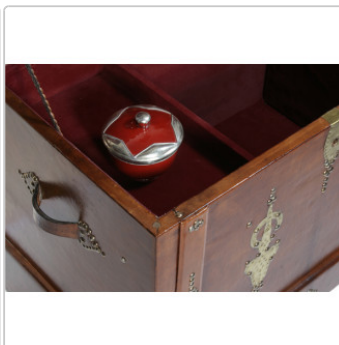

## Orient Truhe mit Lederüberzug

Art-Nr.: 10601 / Marke: [L'Artisan](#)

**L'Artisan**  
Orientalische Wohnkultur

**469,00EUR**

inkl. 19% USt. zzgl. Versand

 lieferbar innerhalb 3-4 Wochen. Vorreservierung bitte per email anfragen.

Höhe: 64

Breite: 65

---

Tiefe: 42cm

Diese Holztruhe im edlen, orientalischem Stil ist aus Holz.

Sie ist bis ins Detail perfekt mit feinstem Leder bezogen.

Zudem ist sie außen mit Nieten und Metallbeschlägen geschmackvoll verziert.

Das Innerste ist liebevoll mit Samt ausstaffiert.

Sie bietet Ihnen viel Stauraum.

Versandart: Spedition.

---