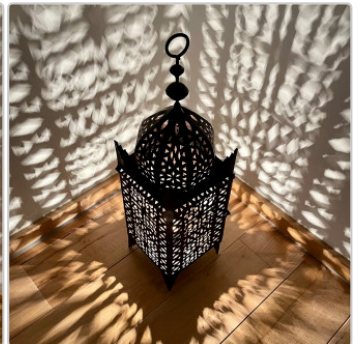

Metallfarbe:	Dunkelbraun / Rostoptik
Höhe:	65cm
Breite:	ca. 18cm
Tiefe:	ca. 18cm
Lieferumfang:	Die Lampe wird ohne Elektrik geliefert. Passende Elektrik finden sie unter Lampenzubehör
Wichtiger Hinweis::	100% Marokkanisches Kunsthandwerk

Eine klassisch marokkanische Eisenlaterne in Form einer Minarett versprüht typischen orientalischen Flair. Die Laterne wurde aus durchbrochenem Metall ist in reiner Handarbeit künstlerisch und liebevoll in Marrakech angefertigt. Die ausgeschlagenen Ornamente im typischen Slimania- Muster verzaubern das Licht zu einem magischen Schattenspiel.

Im Haus, im Garten oder auf der Terrasse ist dieser romantische und besondere Lichtschein eine dekorative Bereicherung.

Die Laterne wurde traditionell mit einer Rostpatina überzogen und anschließend mit Klarlack versiegelt.
Eine Seitentür ermöglicht das Anbringen des Leuchtmittels (Kerzen / Elektrik).