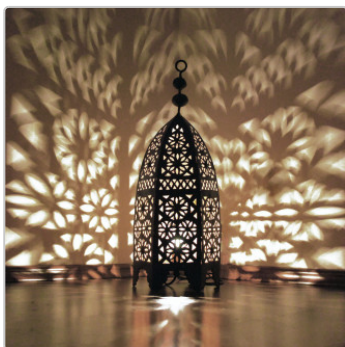

Metallfarbe: Dunkelbraun / Rostoptik  
Höhe: Ca. 60cm

## Produktinformation

---

Breite: Ca. 25cm

Wichtiger Hinweis:: Die Lampe wird ohne Elektrik geliefert. Passende Elektrik finden sie unter Lampenzubehör

Eine klassische durchbrochene orientalische Laterne in Form einer Minarett versprüht typischen orientalischen Flair. Die Laterne wurde aus massivem Schmiedeeisen in reiner Handarbeit künstlerisch und liebevoll in Marrakech angefertigt. Die in Handarbeit ausgeschlagenen Ornamente im typischen Slimania- Muster verzaubern das Licht zu einem magischen Schattenspiel. Im Haus, im Garten oder auf der Terrasse ist dieser romantische und besondere Lichtschein eine dekorative Bereicherung.

Die Laterne wurde traditionell mit einer Rostpatina überzogen und anschließend mit Klarlack versiegelt. die Seitentür ermöglicht das Anbringen des Leuchtmittels (Kerzen / Elektrik).