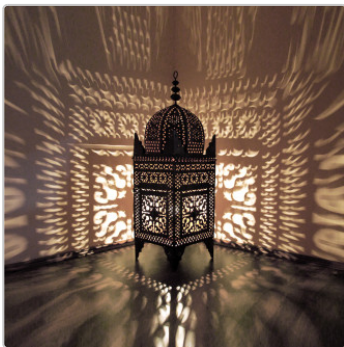

Durchbrochene Marokkanische Laterne JAMA H120cm

Art-Nr.: 200013 / GTIN: 4262445880173 / Marke: [L'Artisan](#)

L'Artisan
Orientalische Wohnkultur

169,95EUR

inkl. 19% USt. zzgl. Versand

📦 Sofort verfügbar. Lieferzeit: 1-3 Tage

Produktart: Beleuchtung
Metallfarbe: Rostpatina

Höhe: ca. 120cm

Breite: ca. 40cm

Tiefe: ca. 40cm

Lieferumfang: Die Lampe wird ohne Elektrik geliefert. Passende Elektrik finden sie unter Lampenzubehör

Wichtiger Hinweis:: 100% Marokkanisches Kunsthandwerk

Eine klassische marokkanische Eisen Laterne in Form einer "Minarett" versprüht typischen orientalischen Flair. Die Laterne wurde aus massivem Schmiedeeisen in reiner Handarbeit künstlerisch und liebevoll in Marrakech angefertigt. Die in Handarbeit ausgeschlagenen Ornamente im typischen „Slimania- Muster“ verzaubern das Licht zu einem magischen Schattenspiel. Im Haus, im Garten oder auf der Terrasse ist dieser romantische und besondere Lichtschein eine dekorative Bereicherung. Die Laterne wurde traditionell mit einer Rostpatina überzogen und anschließend mit Klarlack versiegelt. Eine Seitentür ermöglicht das Anbringen des Leuchtmittels (Kerzen / Elektrik).