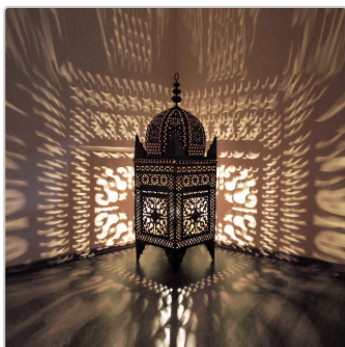

## Durchbrochene Marokkanische Laterne JAMA H120cm

Art-Nr.: 200013 / GTIN: 4262445880173 / Marke: [L'Artisan](#)

**L'Artisan**  
Orientalische Wohnkultur

**169,95EUR**

inkl. 19% USt. zzgl. Versand

📦 Sofort verfügbar. Lieferzeit: 1-3 Tage

Produktart: Beleuchtung  
Metallfarbe: Rostpatina

## Produktinformation

---

Höhe:	ca. 120cm
Breite:	ca. 40cm
Tiefe:	ca. 40cm
Lieferumfang:	ie Lampe wird ohne Elektrik geliefert. Passende Elektrik finden sie unter Lampenzubehör
Wichtiger Hinweis::	100% Marokkanisches Kunsthandwerk

Eine klassische marokkanische Eisen Laterne in Form einer "Minarett" versprüht typischen orientalischen Flair. Die Laterne wurde aus massivem Schmiedeeisen in reiner Handarbeit künstlerisch und liebevoll in Marrakech angefertigt. Die in Handarbeit ausgeschlagenen Ornamente im typischen „Slimania- Muster“ verzaubern das Licht zu einem magischen Schattenspiel. Im Haus, im Garten oder auf der Terrasse ist dieser romantische und besondere Lichtschein eine dekorative Bereicherung. Die Laterne wurde traditionell mit einer Rostpatina überzogen und anschließend mit Klarlack versiegelt. Eine Seitentür ermöglicht das Anbringen des Leuchtmittels (Kerzen / Elektrik).