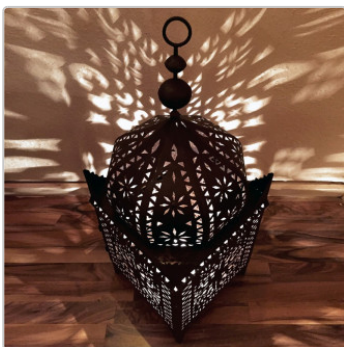

Orientalische Eisenlaterne JAMA H80cm

Art-Nr.: 200011 / GTIN: 4262445880616 / Marke: [L'Artisan](#)

L'Artisan
Orientalische Wohnkultur

119,95EUR

inkl. 19% USt. zzgl. Versand

📦 Sofort verfügbar. Lieferzeit: 1-3 Tage

Material: Eisen
Metallfarbe: Rostpatina in dunkelbraun

Produktinformation

Höhe:	Ca. 80cm
Breite:	Ca. 25cm
Tiefe:	Ca. 25cm
Lieferumfang:	Passende Elektrik, und Wandhacken finden Sie unter Lampenzubehör
Wichtiger Hinweis::	100% Marokkanisches Kunsthandwerk

Eine klassische marokkanische Eisenlaterne aus Metall in Form einer "Minarett" versprüht typischen orientalischen Flair. Die Eisenlaterne wurde aus massivem Schmiedeeisen in reiner Handarbeit künstlerisch und liebevoll in Marrakech angefertigt. Die in Handarbeit ausgeschlagenen Ornamente im typischen „Slimania- Muster“ verzaubern das Licht zu einem magischen Schattenspiel. Im Haus, im Garten oder auf der Terrasse ist dieser romantische und besondere Lichtschein eine dekorative Bereicherung. Die Laterne wurde traditionell mit einer Rostpatina überzogen und anschließend mit Klarlack versiegelt. Eine Seitentür ermöglicht das Anbringen des Leuchtmittels (Kerzen / Elektrik).