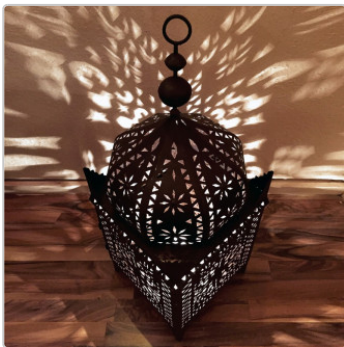

Orientalische Eisenlaterne JAMA H80cm

Art-Nr.: 200011 / GTIN: 4262445880616 / Marke: [L'Artisan](#)

L'Artisan
Orientalische Wohnkultur

119,95EUR

inkl. 19% USt. zzgl. Versand

🚚 Sofort verfügbar. Lieferzeit: 1-3 Tage

Material: Eisen
Metallfarbe: Rostpatina in dunkelbraun

Höhe:	Ca. 80cm
Breite:	Ca. 25cm
Tiefe:	Ca. 25cm
Lieferumfang:	Passende Elektrik, und Wandhacken finden Sie unter Lampenzubehör
Wichtiger Hinweis::	100% Marokkanisches Kunsthandwerk

Eine klassische marokkanische Eisenlaterne aus Metall in Form einer "Minarett" versprüht typischen orientalischen Flair. Die Eisenlaterne wurde aus massivem Schmiedeeisen in reiner Handarbeit künstlerisch und liebevoll in Marrakech angefertigt. Die in Handarbeit ausgeschlagenen Ornamente im typischen „Slimania- Muster“ verzaubern das Licht zu einem magischen Schattenspiel. Im Haus, im Garten oder auf der Terrasse ist dieser romantische und besondere Lichtschein eine dekorative Bereicherung. Die Laterne wurde traditionell mit einer Rostpatina überzogen und anschließend mit Klarlack versiegelt. Eine Seitentür ermöglicht das Anbringen des Leuchtmittels (Kerzen / Elektrik).