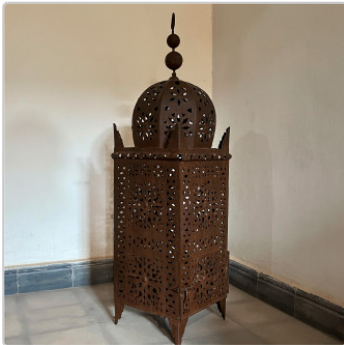

Marokkanische Laterne SAMA-2 H90cm

Art-Nr.: 200009 / Marke: [L'Artisan](#)

L'Artisan
Orientalische Wohnkultur

119,95EUR

inkl. 19% USt. zzgl. Versand

🚚 Sofort verfügbar. Lieferzeit: 1-3 Tage

Material:	Eisen
Metallfarbe:	Rostpatina in dunkelbraun mit Klarlack versiegelt
Höhe:	ca. 90cm
Breite:	ca. 25cm
Tiefe:	ca. 25cm
Lieferumfang:	Passende Elektrik, und Wandhacken finden Sie unter Lampenzubehör
Wichtiger Hinweis::	100% Marokkanisches Kunsthandwerk

Eine klassische marokkanische Eisenlaterne in Form einer "Minarett" versprüht typischen orientalischen Flair. Die Laterne wurde aus massivem Schmiedeeisen in reiner Handarbeit künstlerisch und liebevoll in Marrakech angefertigt. Die in Handarbeit ausgeschlagenen Ornamente im typischen „Slimania- Muster“ verzaubern das Licht zu einem magischen Schattenspiel. Im Haus, im Garten oder auf der Terrasse ist dieser romantische und besondere Lichtschein eine dekorative Bereicherung. Die Laterne wurde traditionell mit einer Rostpatina überzogen und anschließend mit Klarlack versiegelt. Eine Seitentür ermöglicht das Anbringen des Leuchtmittels (Kerzen / Elektrik).