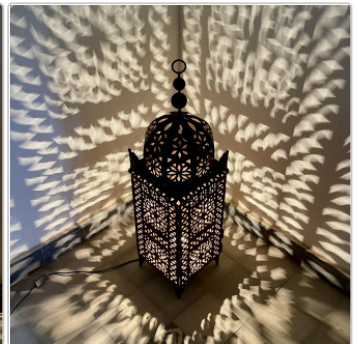

Marokkanische Laterne SAMA-2 H90cm

Art-Nr.: 200009 / Marke: [L'Artisan](#)

L'Artisan
Orientalische Wohnkultur

119,95EUR

inkl. 19% USt. zzgl. Versand

🚚 Sofort verfügbar. Lieferzeit: 1-3 Tage

Material:	Eisen
Metallfarbe:	Rostpatina in dunkelbraun mit Klarlack versiegelt
Höhe:	ca. 90cm
Breite:	ca. 25cm
Tiefe:	ca. 25cm
Lieferumfang:	Passende Elektrik, und Wandhacken finden Sie unter Lampenzubehör
Wichtiger Hinweis::	100% Marokkanisches Kunsthandwerk

Eine klassische marokkanische Eisenlaterne in Form einer "Minarett" versprüht typischen orientalischen Flair. Die Laterne wurde aus massivem Schmiedeeisen in reiner Handarbeit künstlerisch und liebevoll in Marrakech angefertigt. Die in Handarbeit ausgeschlagenen Ornamente im typischen „Slimania- Muster“ verzaubern das Licht zu einem magischen Schattenspiel. Im Haus, im Garten oder auf der Terrasse ist dieser romantische und besondere Lichtschein eine dekorative Bereicherung. Die Laterne wurde traditionell mit einer Rostpatina überzogen und anschließend mit Klarlack versiegelt. Eine Seitentür ermöglicht das Anbringen des Leuchtmittels (Kerzen / Elektrik).