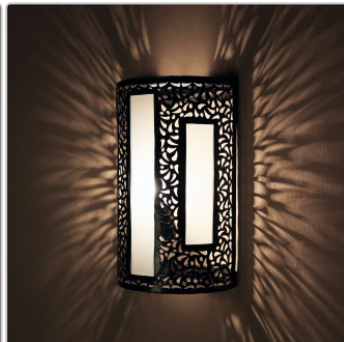

Mediterranische Wandlampe aus Milchglas Karima

Art-Nr.: 90913 / GTIN: 4262445880852 / Marke: [L'Artisan](#)

L'Artisan
Orientalische Wohnkultur

34,95EUR

inkl. 19% USt. zzgl. Versand

 lieferbar innerhalb 3-4 Wochen. Vorreservierung bitte per email anfragen.

Glasfarbe: weiß
Höhe: ca. 40cm

Produktinformation

Breite: ca. 17cm
Lieferumfang: !!zur Selbstmontage!! 1x E-14 Winkelfassung (bis 40 Watt) / CE-Geprüft
Wichtiger Hinweis:: 100% Marokkanisches Kunsthandwerk

Stilvolle und schlichte Glaslampe mit Milchglas. Durch die ausgetriebenen Ornamente im Metall entsteht ein geheimnisvolles Schattenspiel .Die arabische Wandlampe Toboga wird einfach mittels einem Haken an die Wand (über die Leuchtquelle angebracht).Um Rost vorzubeugen wurde die Leuchte in einem dunklen, antikwirkendem Farbton galvanisiert