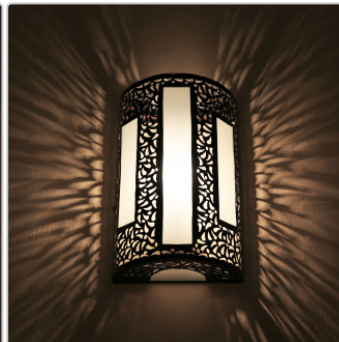

Mediterranische Wandlampe aus Milchglas Karima

Art-Nr.: 90913 / GTIN: 4262445880852 / Marke: [L'Artisan](#)

L'Artisan
Orientalische Wohnkultur

34,95EUR

inkl. 19% USt. zzgl. Versand

 lieferbar innerhalb 3-4 Wochen. Vorreservierung bitte per email anfragen.

Glasfarbe: weiß
Höhe: ca. 40cm

Produktinformation

Breite: ca. 17cm
Lieferumfang: !!zur Selbstmontage!! 1x E-14 Winkelfassung (bis 40 Watt) / CE-Geprüft
Wichtiger Hinweis:: 100% Marokkanisches Kunsthandwerk

Stilvolle und schlichte Glaslampe mit Milchglas. Durch die ausgetriebenen Ornamente im Metall entsteht ein geheimnisvolles Schattenspiel .Die arabische Wandlampe Toboga wird einfach mittels einem Haken an die Wand (über die Leuchtquelle angebracht).Um Rost vorzubeugen wurde die Leuchte in einem dunklen, antikwirkendem Farbton galvanisiert